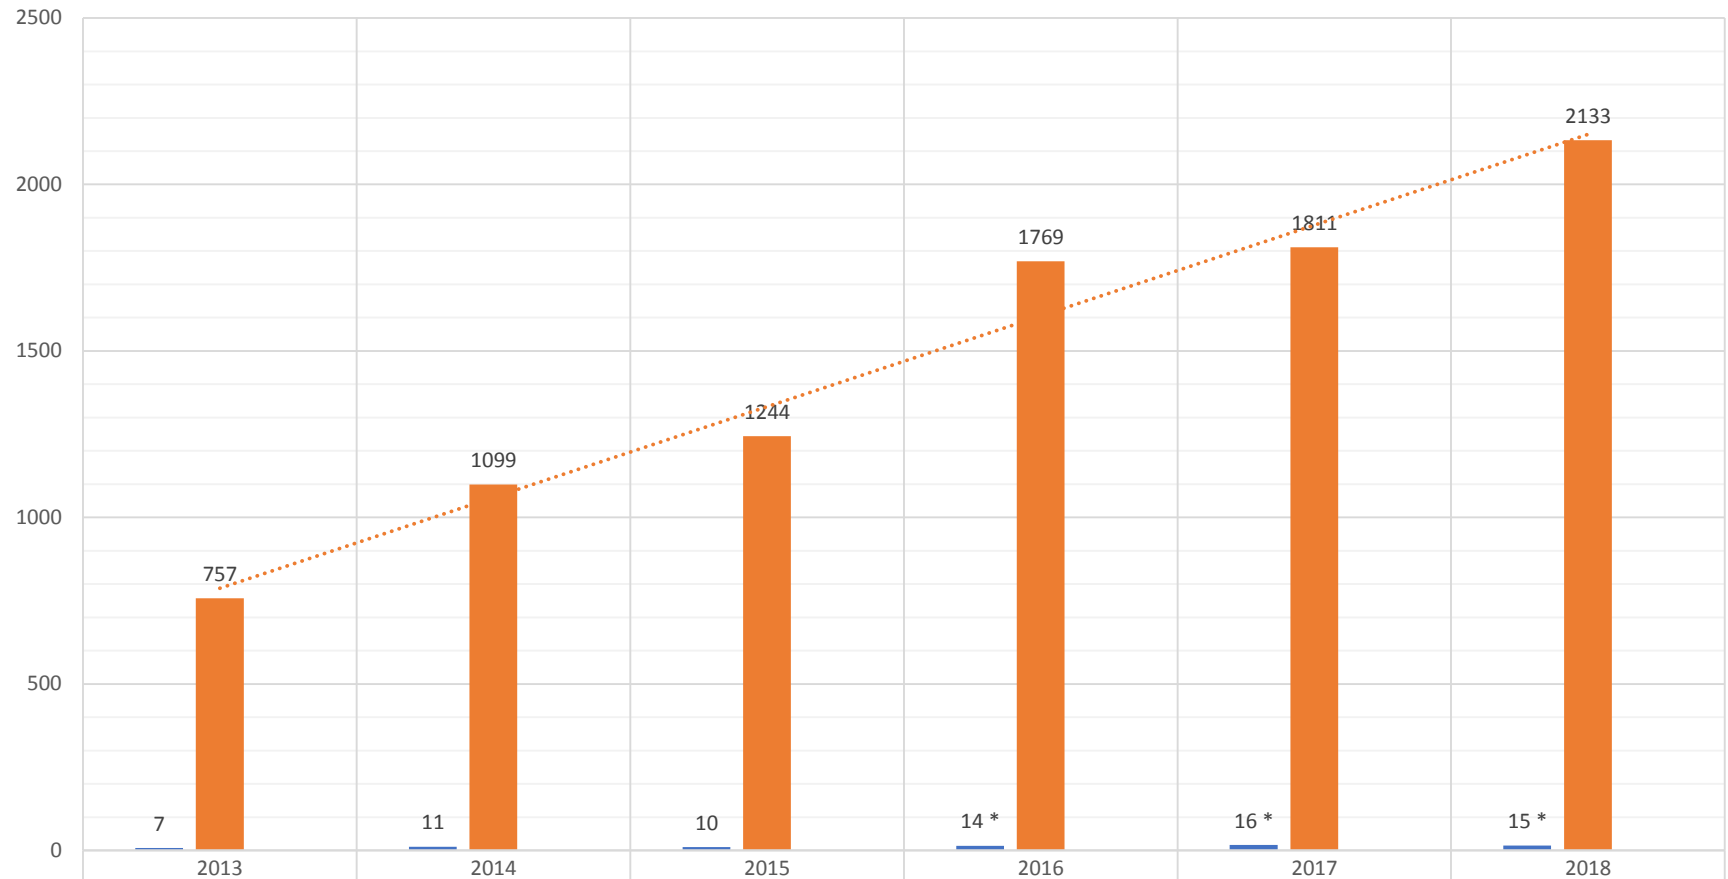

Campo Scuola "Lucio Montanile" dal 2013 al 2018

■ Numero Manifestazioni	7	11	10	14 *	16 *	15 *
■ Numero Risultati	757	1099	1244	1769	1811	2133
■ % Eso-Rag-Cad	55,22%	49,59%	62,78%	59,92%	76,37%	69,95%

■ Numero Manifestazioni
 ■ Numero Risultati
 ■ % Eso-Rag-Cad
 Lineare (Numero Risultati)