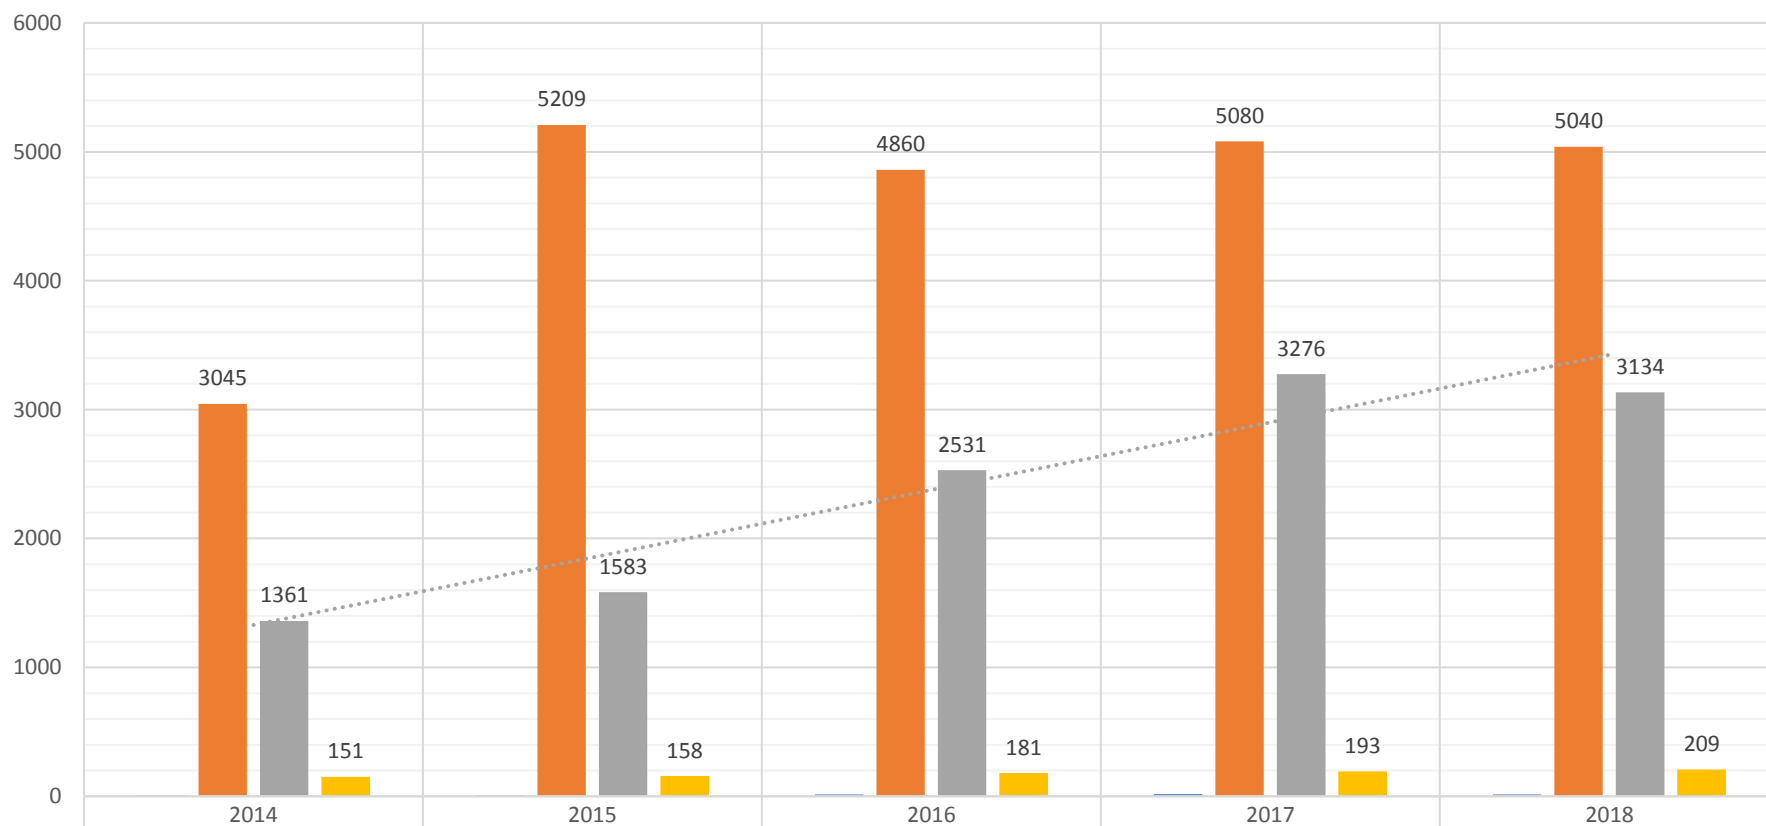

Circuito "Sulle Vie di Brento" dal 2014 al 2018

■ Numero Tappe	9	10	14	17	15
■ Atleti Classificati	3045	5209	4860	5080	5040
■ Atleti Classificati "BR"	1361	1583	2531	3276	3134
■ Presenza media atleti "BR"	151	158	181	193	209

■ Numero Tappe
 ■ Atleti Classificati
 ■ Atleti Classificati "BR"
 ■ Presenza media atleti "BR"
 Lineare (Atleti Classificati "BR")