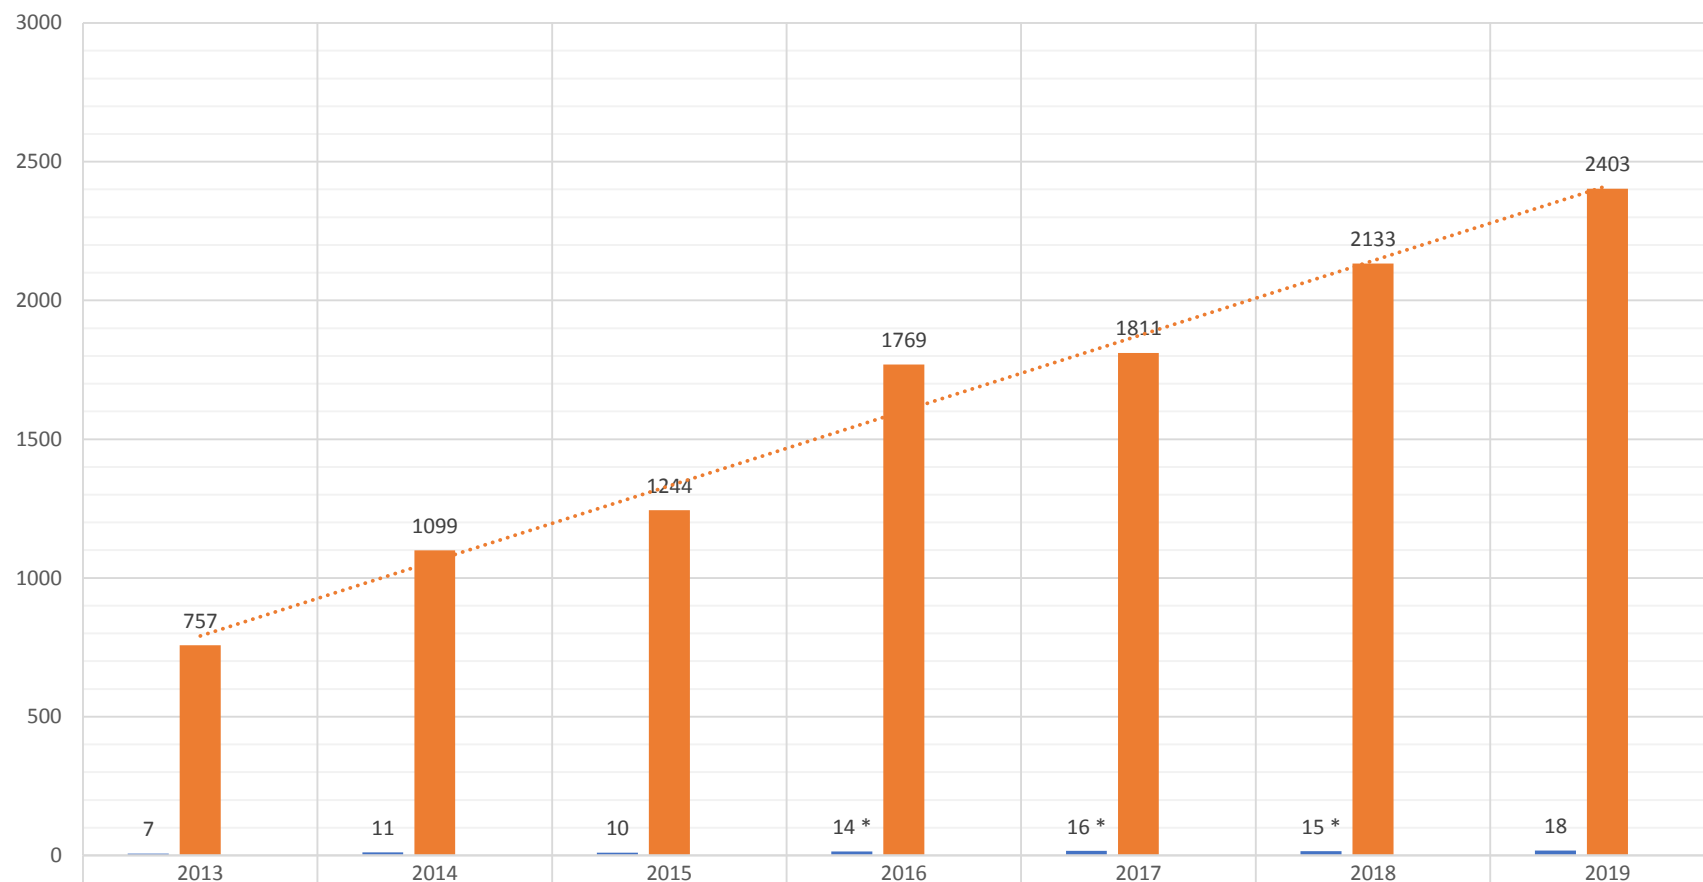

Campo Scuola "Lucio Montanile" dal 2013 al 2019

■ Numero Manifestazioni	7	11	10	14 *	16 *	15 *	18
■ Numero Risultati	757	1099	1244	1769	1811	2133	2403
■ % Eso-Rag-Cad	55,22%	49,59%	62,78%	59,92%	76,37%	69,95%	63,75%

■ Numero Manifestazioni
 ■ Numero Risultati
 ■ % Eso-Rag-Cad
 Lineare (Numero Risultati)