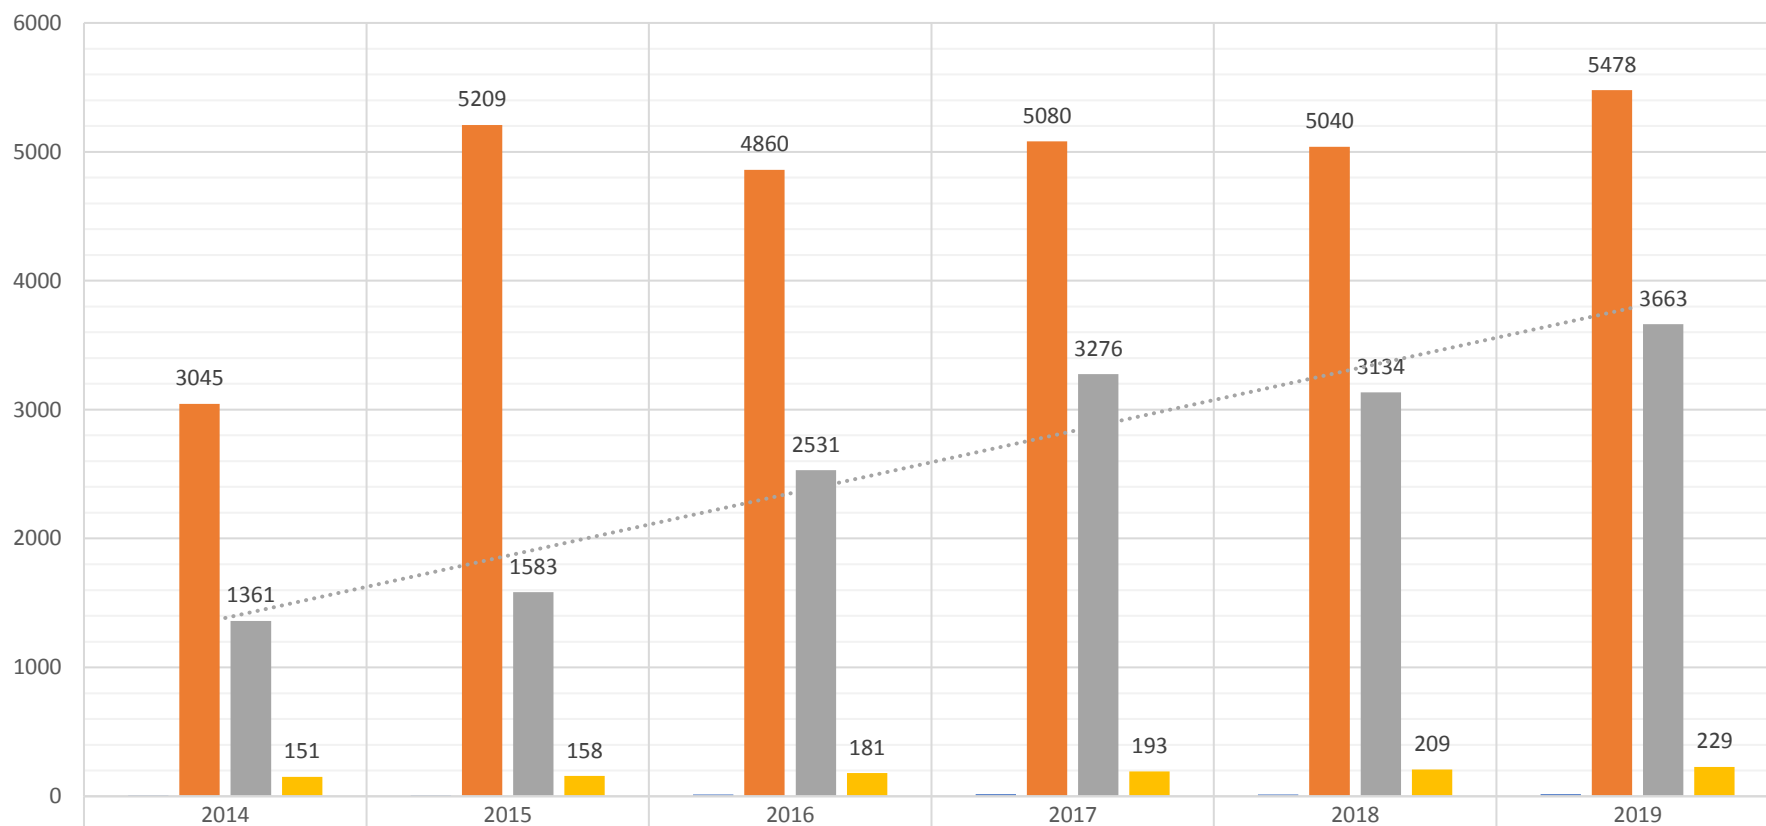

### Circuito "Sulle Vie di Brento" dal 2014 al 2019

■ Numero Tappe	9	10	14	17	15	16
■ Atleti Classificati	3045	5209	4860	5080	5040	5478
■ Atleti Classificati "BR"	1361	1583	2531	3276	3134	3663
■ Presenza media atleti "BR"	151	158	181	193	209	229

■ Numero Tappe    
 ■ Atleti Classificati    
 ■ Atleti Classificati "BR"    
 ■ Presenza media atleti "BR"    
 ..... Lineare (Atleti Classificati "BR")