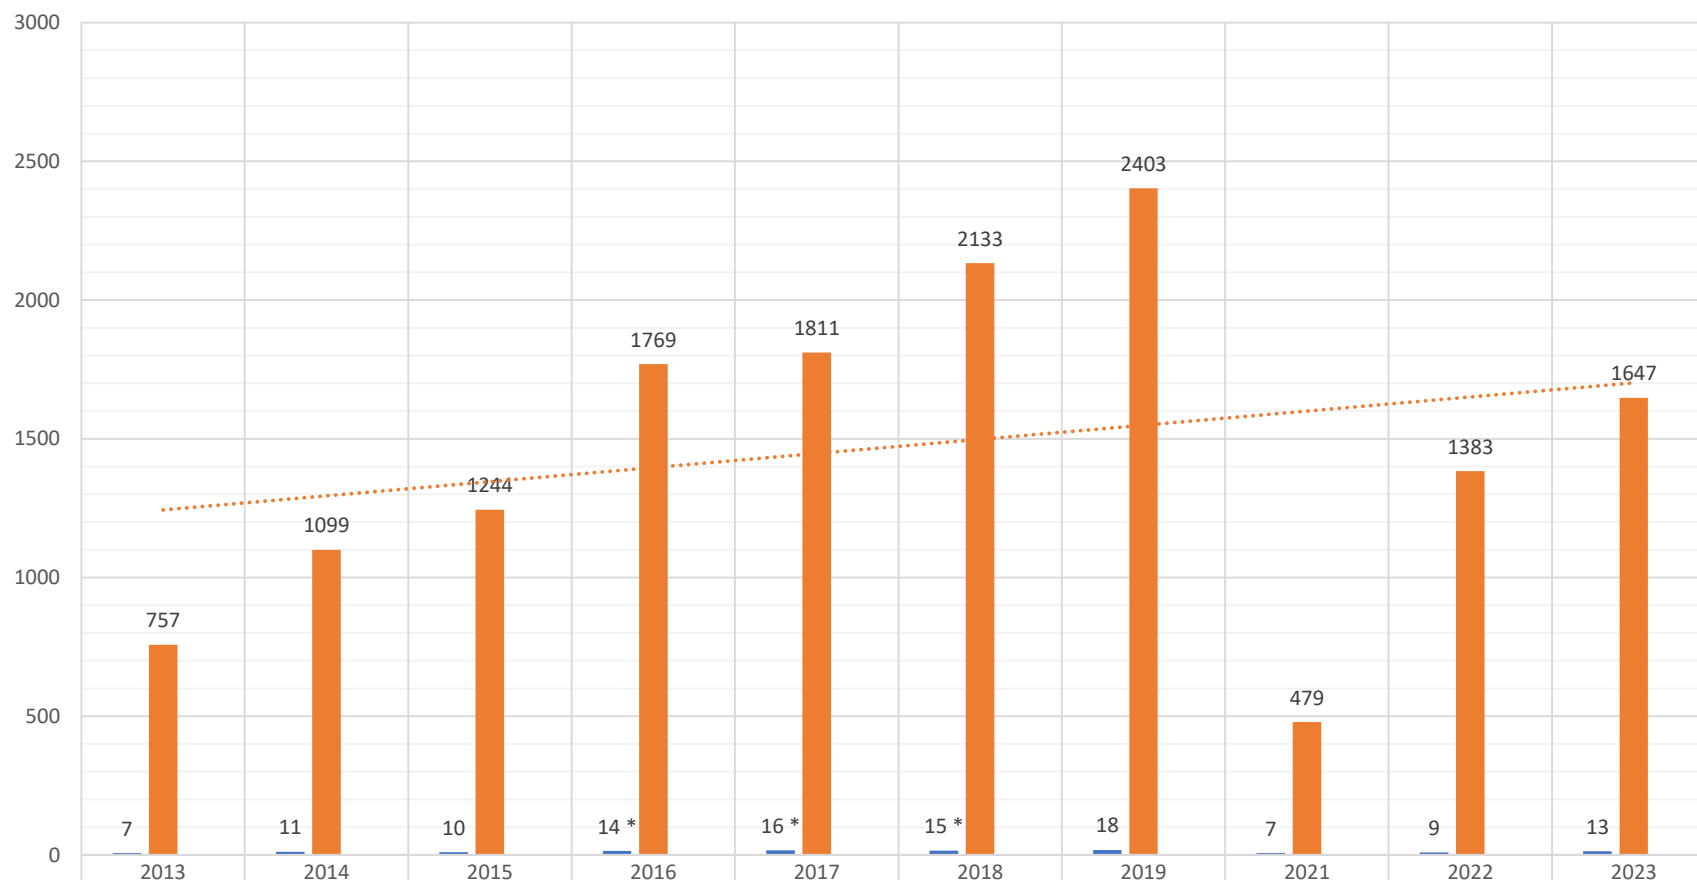

### Campo Scuola "Lucio Montanile" dal 2013 al 2023

■ Numero Manifestazioni	7	11	10	14 *	16 *	15 *	18	7	9	13
■ Numero Risultati	757	1099	1244	1769	1811	2133	2403	479	1383	1647
■ % Eso-Rag-Cad	55,22%	49,59%	62,78%	59,92%	76,37%	69,95%	63,75%	0,63%	74,26%	90,65%

■ Numero Manifestazioni   ■ Numero Risultati   ■ % Eso-Rag-Cad   ..... Lineare (Numero Risultati)