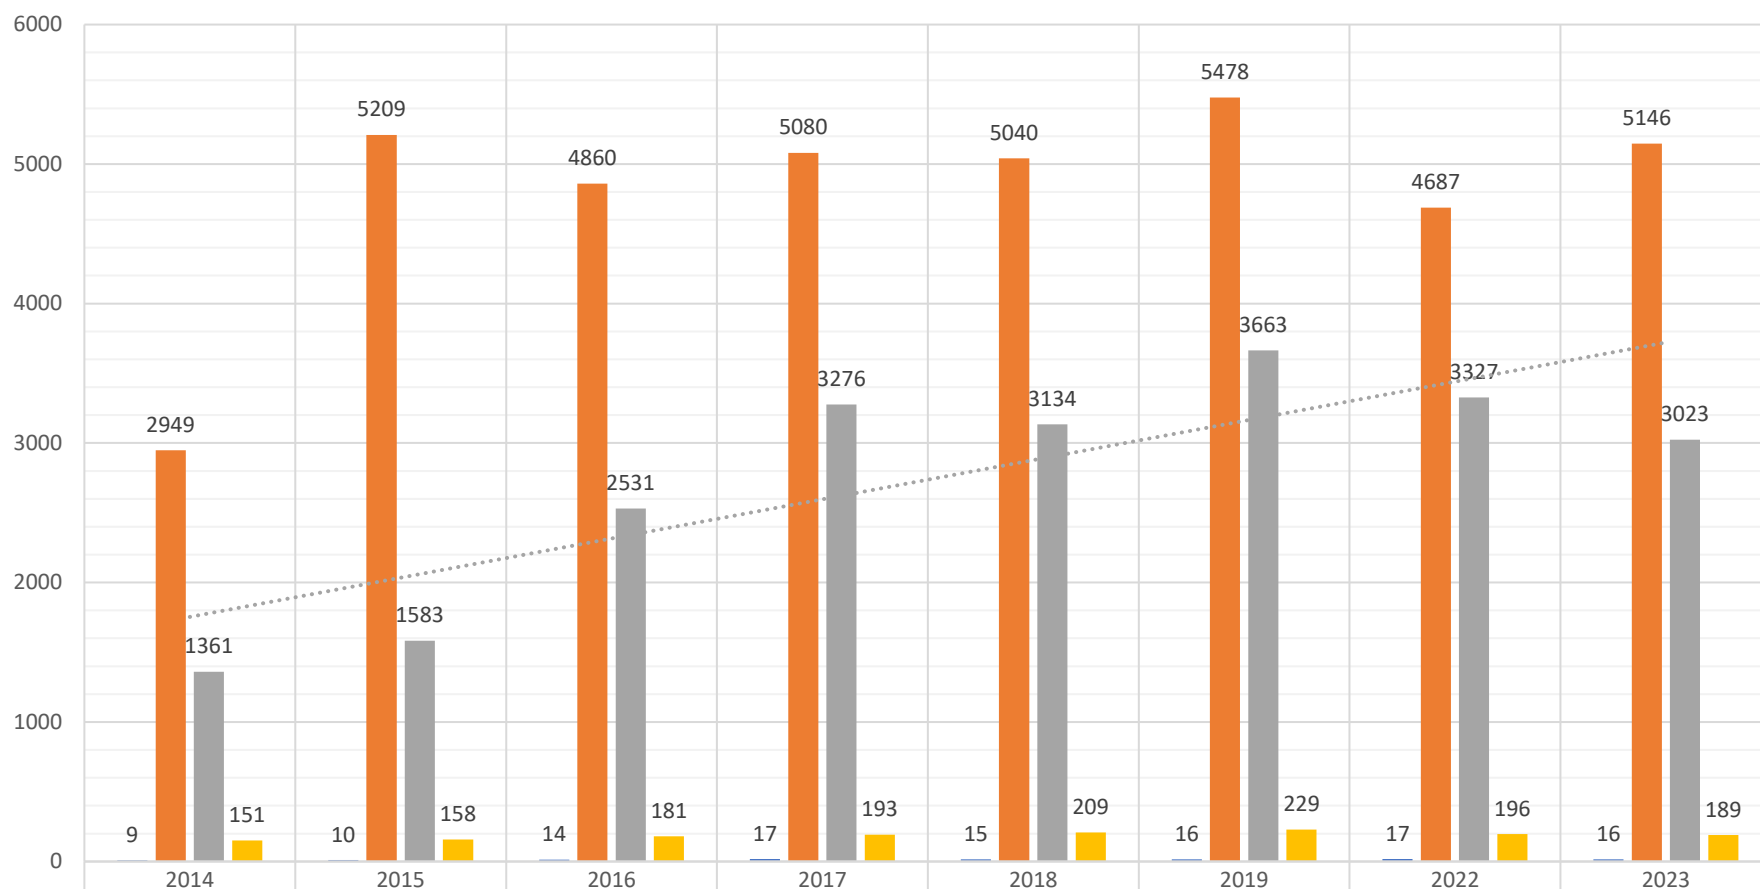

Circuito "Sulle Vie di Brento" dal 2014 al 2023

■ Numero Tappe	9	10	14	17	15	16	17	16
■ Atleti Classificati	2949	5209	4860	5080	5040	5478	4687	5146
■ Atleti Classificati "BR"	1361	1583	2531	3276	3134	3663	3327	3023
■ Presenza media atleti "BR"	151	158	181	193	209	229	196	189

■ Numero Tappe
 ■ Atleti Classificati
 ■ Atleti Classificati "BR"
 ■ Presenza media atleti "BR"
 Lineare (Atleti Classificati "BR")